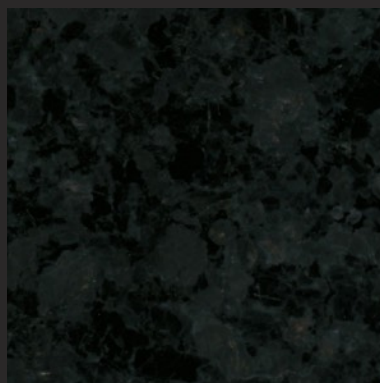

## Hartgestein

## Black

Absolute Black poliert

Absolute Black satiniert

Nero Assoluto Z Classic poliert

Nero Assoluto Z Classic satiniert

Nero Assoluto Z Classic  
softgebürstet

Nero Assoluto Z Classic Top  
softgebürstet

Nero Impala

Angola Black

Star Galaxy

Hartgestein

Exclusive

Belvedere

Black Fusion

Breccia Imperiale