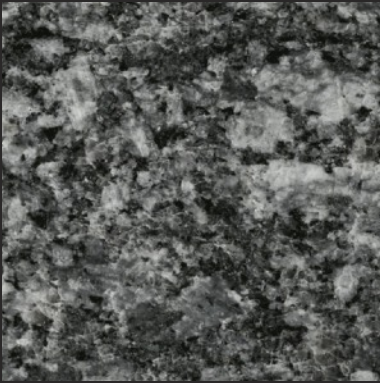

# ertel

Natursteinwerk

Natursteine

Hartgestein

Standard

Azul Noce

Azul Platino

Bahama Blue