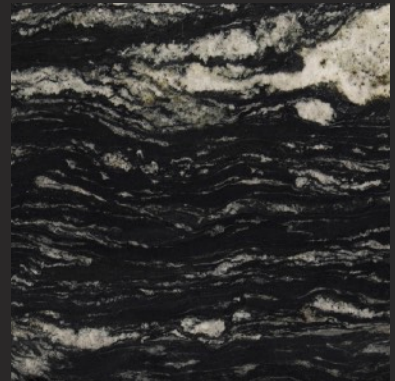

Cosmic Black