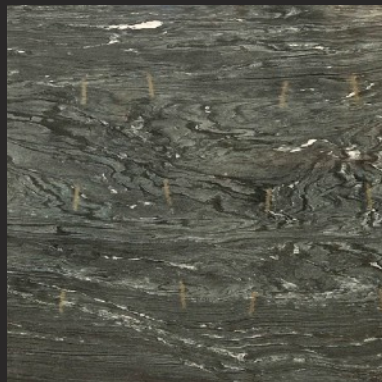

Matterhorn