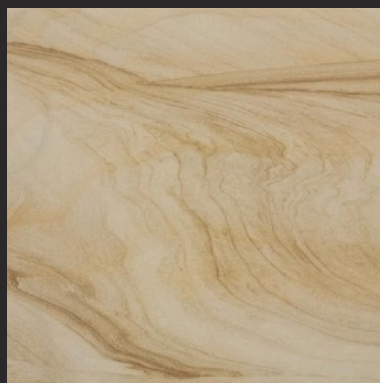

## Weichgestein

Bianco Perlino

Botticino Classico

Carrara C Extra

Daino Hell

Giallo Jerusalem

Jura Gelb poliert

Jura Gelb satiniert

## Weichgestein

Mocca Creme

Nero Marquina

Palissandro Classico

Polaris

Rosso Verona

Verde Guatemala

Schiefer Brasil Black