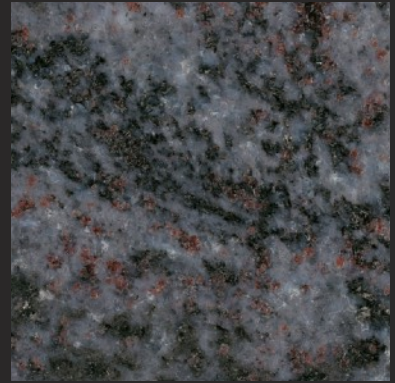

# ertel

Natursteinwerk

Natursteine

Hartgestein

Standard

Azul Noce

Azul Platino

Bahama Blue

Bianco Sardo

Brown Antique

Cafe Imperial

Cielo White

Coffee Brown

Crema Julia

Hartgestein

Standard

## Standard

Tan Brown

Verde Olive Green

Via Lattea

Viscont White

## Weichgestein

Bianco Perlino

Botticino Classico

Carrara C Extra

Daino Hell

Giallo Jerusalem

Jura Gelb poliert

Jura Gelb satiniert