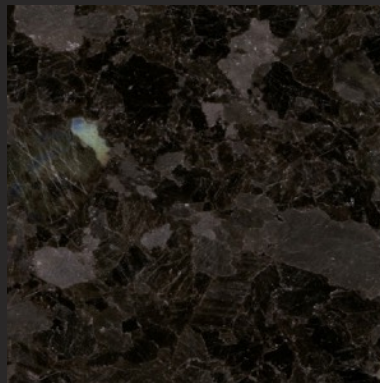

# ertel

Natursteinwerk

Natursteine

Hartgestein

Standard

Azul Noce

Azul Platino

Bahama Blue

Bianco Sardo

Brown Antique

Cafe Imperial

Cielo White

Coffee Brown

Crema Julia

Hartgestein

Standard

## Weichgestein

Bianco Perlino

Botticino Classico

Carrara C Extra

Daino Hell

Giallo Jerusalem

Jura Gelb poliert

Jura Gelb satiniert