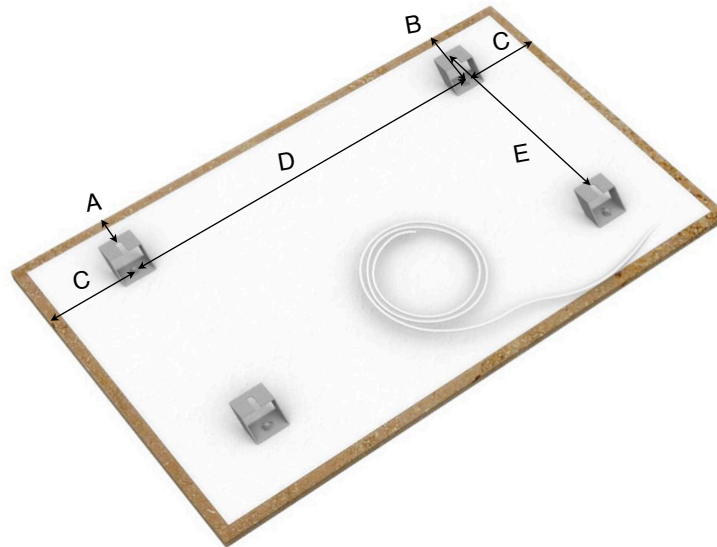

Montage- und Befestigungsmaße
Standardmaße

Typ	Abmessung	A mm	B mm	C mm	D mm	E mm
NH 1500	1300 x 600 mm	80	120	160	980	360
NH 1200	1000 x 600 mm	80	120	160	680	360
NH 850	1000 x 450 mm	80	120	160	680	210
NH 650	1000 x 380 mm	80	120	160	680	140
NH 350	600 x 380 mm	80	120	160	280	140

Montage- und Befestigungsmaße
Sondermaße

Typ	Abmessung	A mm	B mm	C mm	D mm	E mm
NH 1500	875 x 875 mm	80	120	160	555	635
NH 1500	1045 x 750 mm	80	120	160	725	510
NH 1500	1160 x 680 mm	80	120	160	840	440
NH 1500	1730 x 450 mm	80	120	160	1410	210
NH 1200	800 x 800 mm	85	125	160	480	550
NH 1200	890 x 680 mm	80	120	160	570	440
NH 1200	1325 x 450 mm	80	120	160	1005	210
NH 1200	1585 x 380 mm	80	120	160	1265	140
NH 850	675 x 675 mm	80	120	160	355	435
NH 850	750 x 600 mm	80	120	160	430	360
NH 850	1195 x 380 mm	80	120	160	875	140
NH 850	1490 x 300 mm	80	120	160	1170	140
NH 650	630 x 630 mm	85	125	160	310	380
NH 650	720 x 520 mm	80	120	160	400	280
NH 650	840 x 450 mm	80	120	160	520	210
NH 650	1240 x 300 mm	80	120	160	920	140
NH 350	500 x 500 mm	90	130	120	260	240
NH 350	740 x 300 mm	80	120	160	420	140