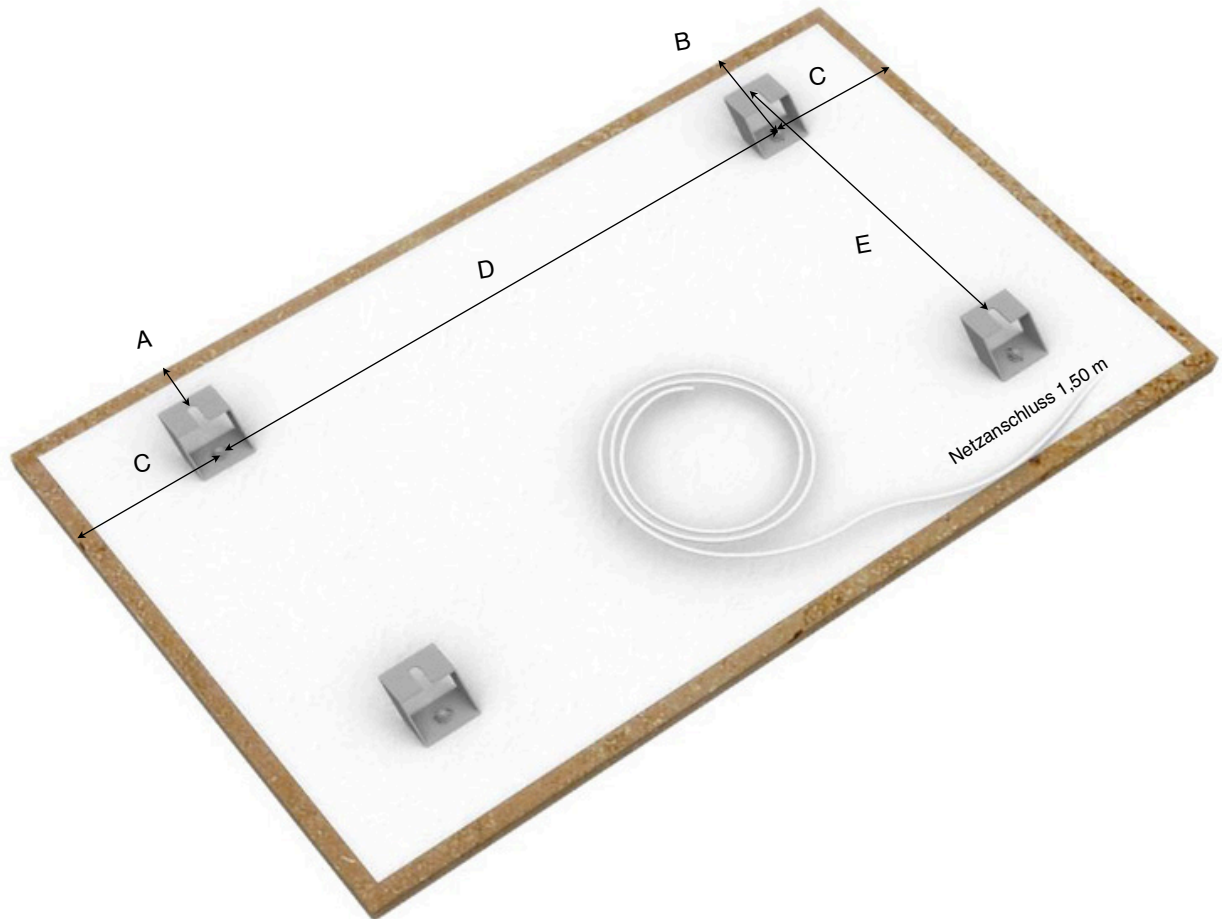

Montage- und Befestigungsmaße
Standardmaße

Typ	Abmessung	A mm	B mm	C mm	D mm	E mm
NH 1500	1300 x 600 mm	80	120	160	980	360
NH 1200	1000 x 600 mm	80	120	160	680	360
NH 850	1000 x 450 mm	80	120	160	680	210
NH 650	1000 x 380 mm	80	120	160	680	140
NH 350	600 x 380 mm	80	120	160	280	140

Montage- und Befestigungsmaße
Sondermaße

Typ	Abmessung	A mm	B mm	C mm	D mm	E mm
NH 1500	875 x 875 mm	80	120	160	555	635
NH 1500	1045 x 750 mm	80	120	160	725	510
NH 1500	1160 x 680 mm	80	120	160	840	440
NH 1500	1730 x 450 mm	80	120	160	1410	210
NH 1200	800 x 800 mm	85	125	160	480	550
NH 1200	890 x 680 mm	80	120	160	570	440
NH 1200	1325 x 450 mm	80	120	160	1005	210
NH 1200	1585 x 380 mm	80	120	160	1265	140
NH 850	675 x 675 mm	80	120	160	355	435
NH 850	750 x 600 mm	80	120	160	430	360
NH 850	1195 x 380 mm	80	120	160	875	140
NH 850	1490 x 300 mm	80	120	160	1170	140
NH 650	630 x 630 mm	85	125	160	310	380
NH 650	720 x 520 mm	80	120	160	400	280
NH 650	840 x 450 mm	80	120	160	520	210
NH 650	1240 x 300 mm	80	120	160	920	140
NH 350	500 x 500 mm	90	130	120	260	240
NH 350	740 x 300 mm	80	120	160	420	140